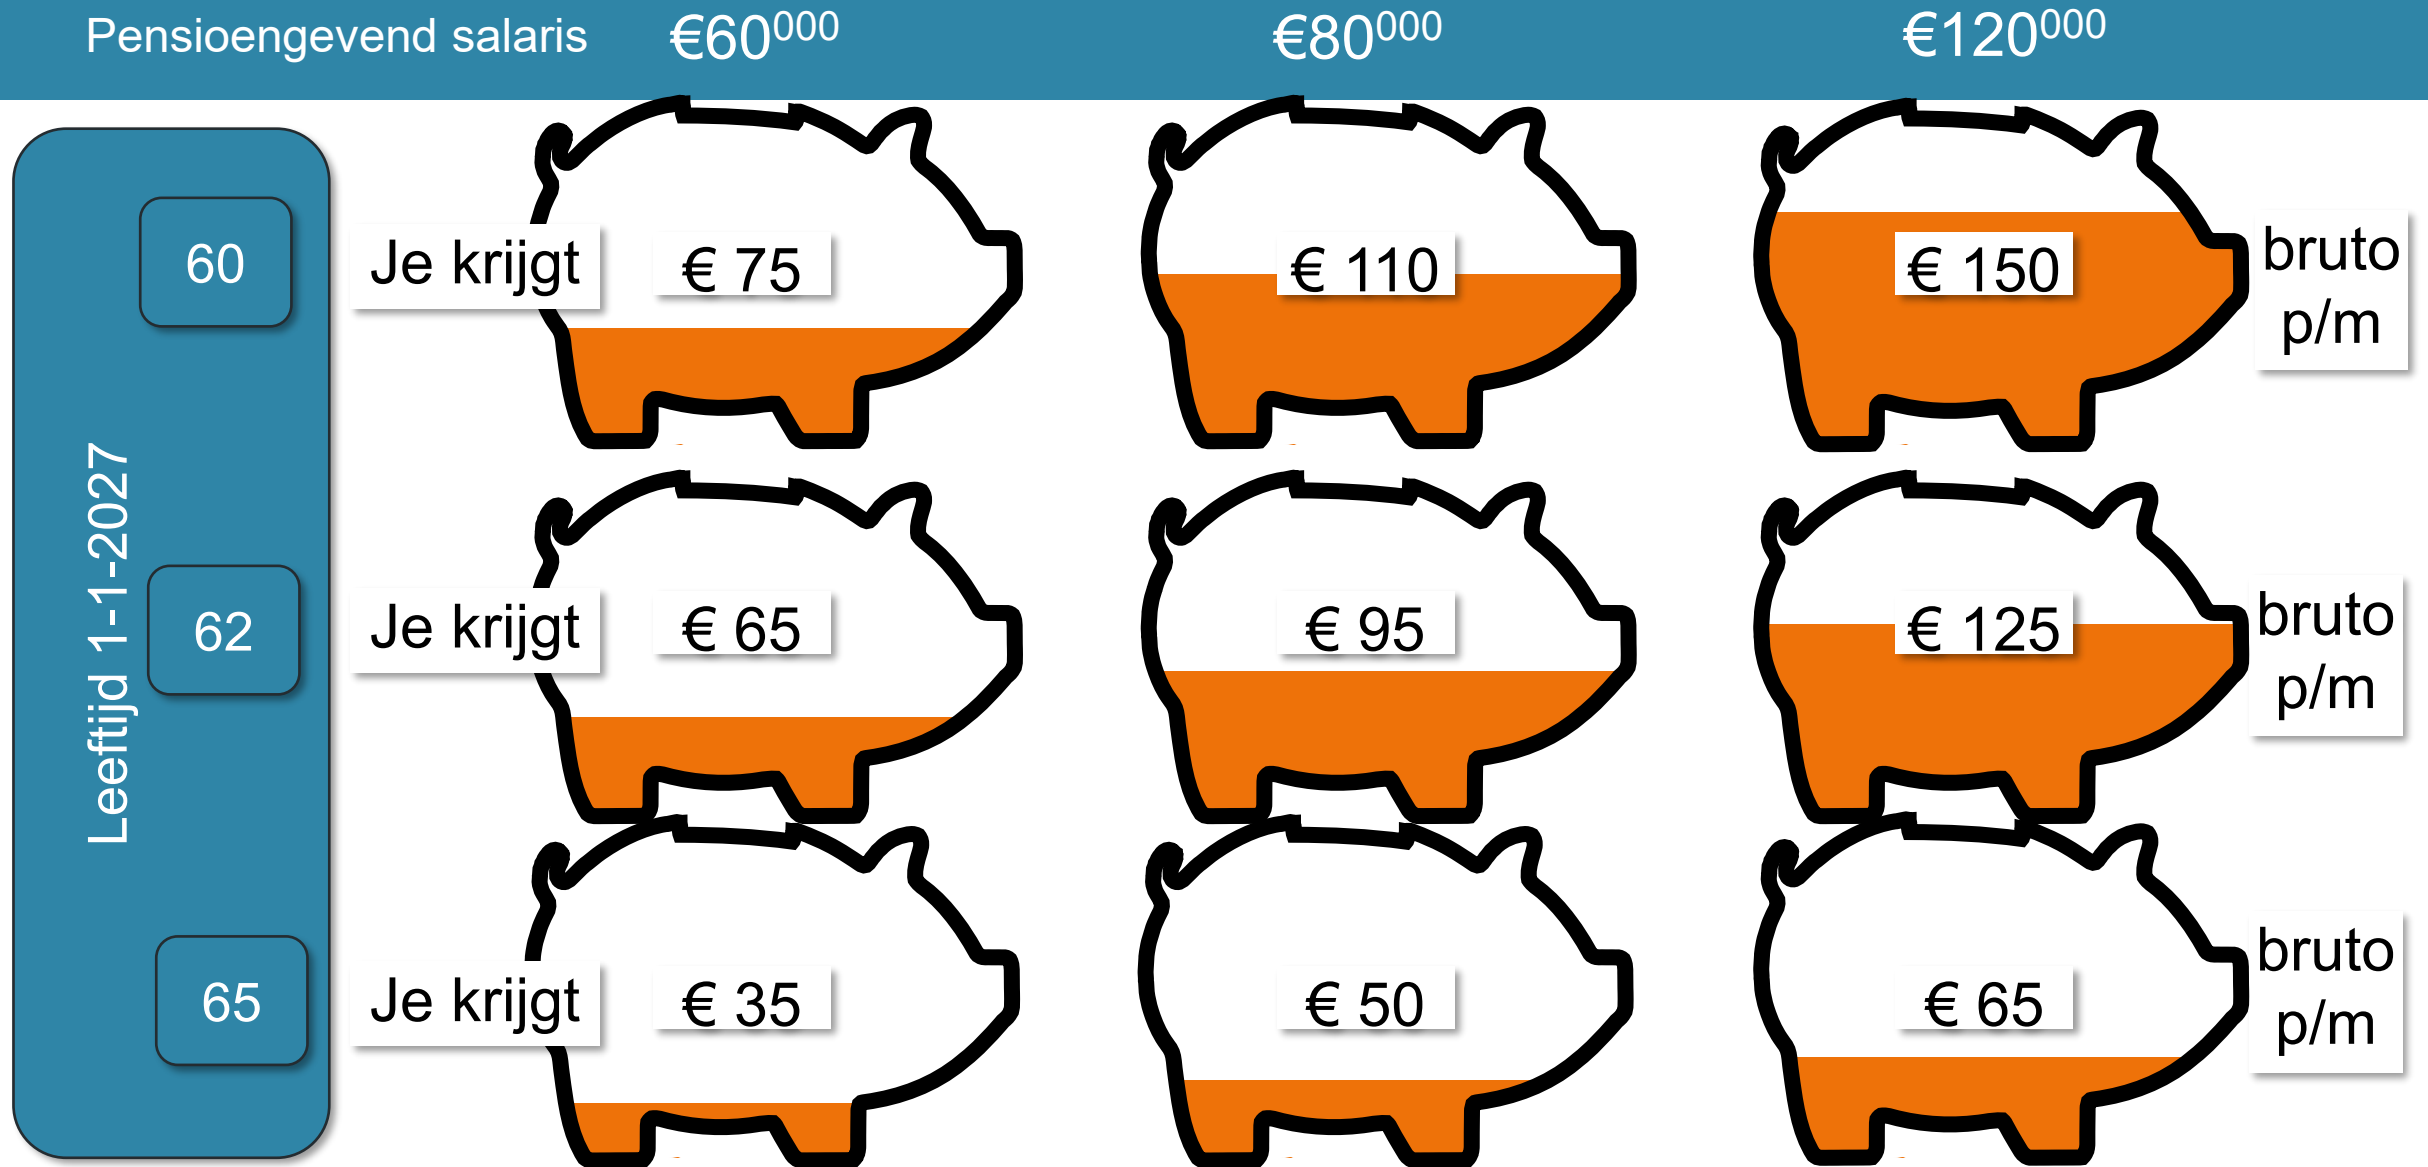

# Berekening Premiecompensatie

Hoeveel pensioen kun je in de praktijk aankopen per maand?

Bovenstaande diagram is opgesteld met de kennis van januari 2026. De berekeningen voor de premiecompensatie worden in 2027 definitief vastgesteld.